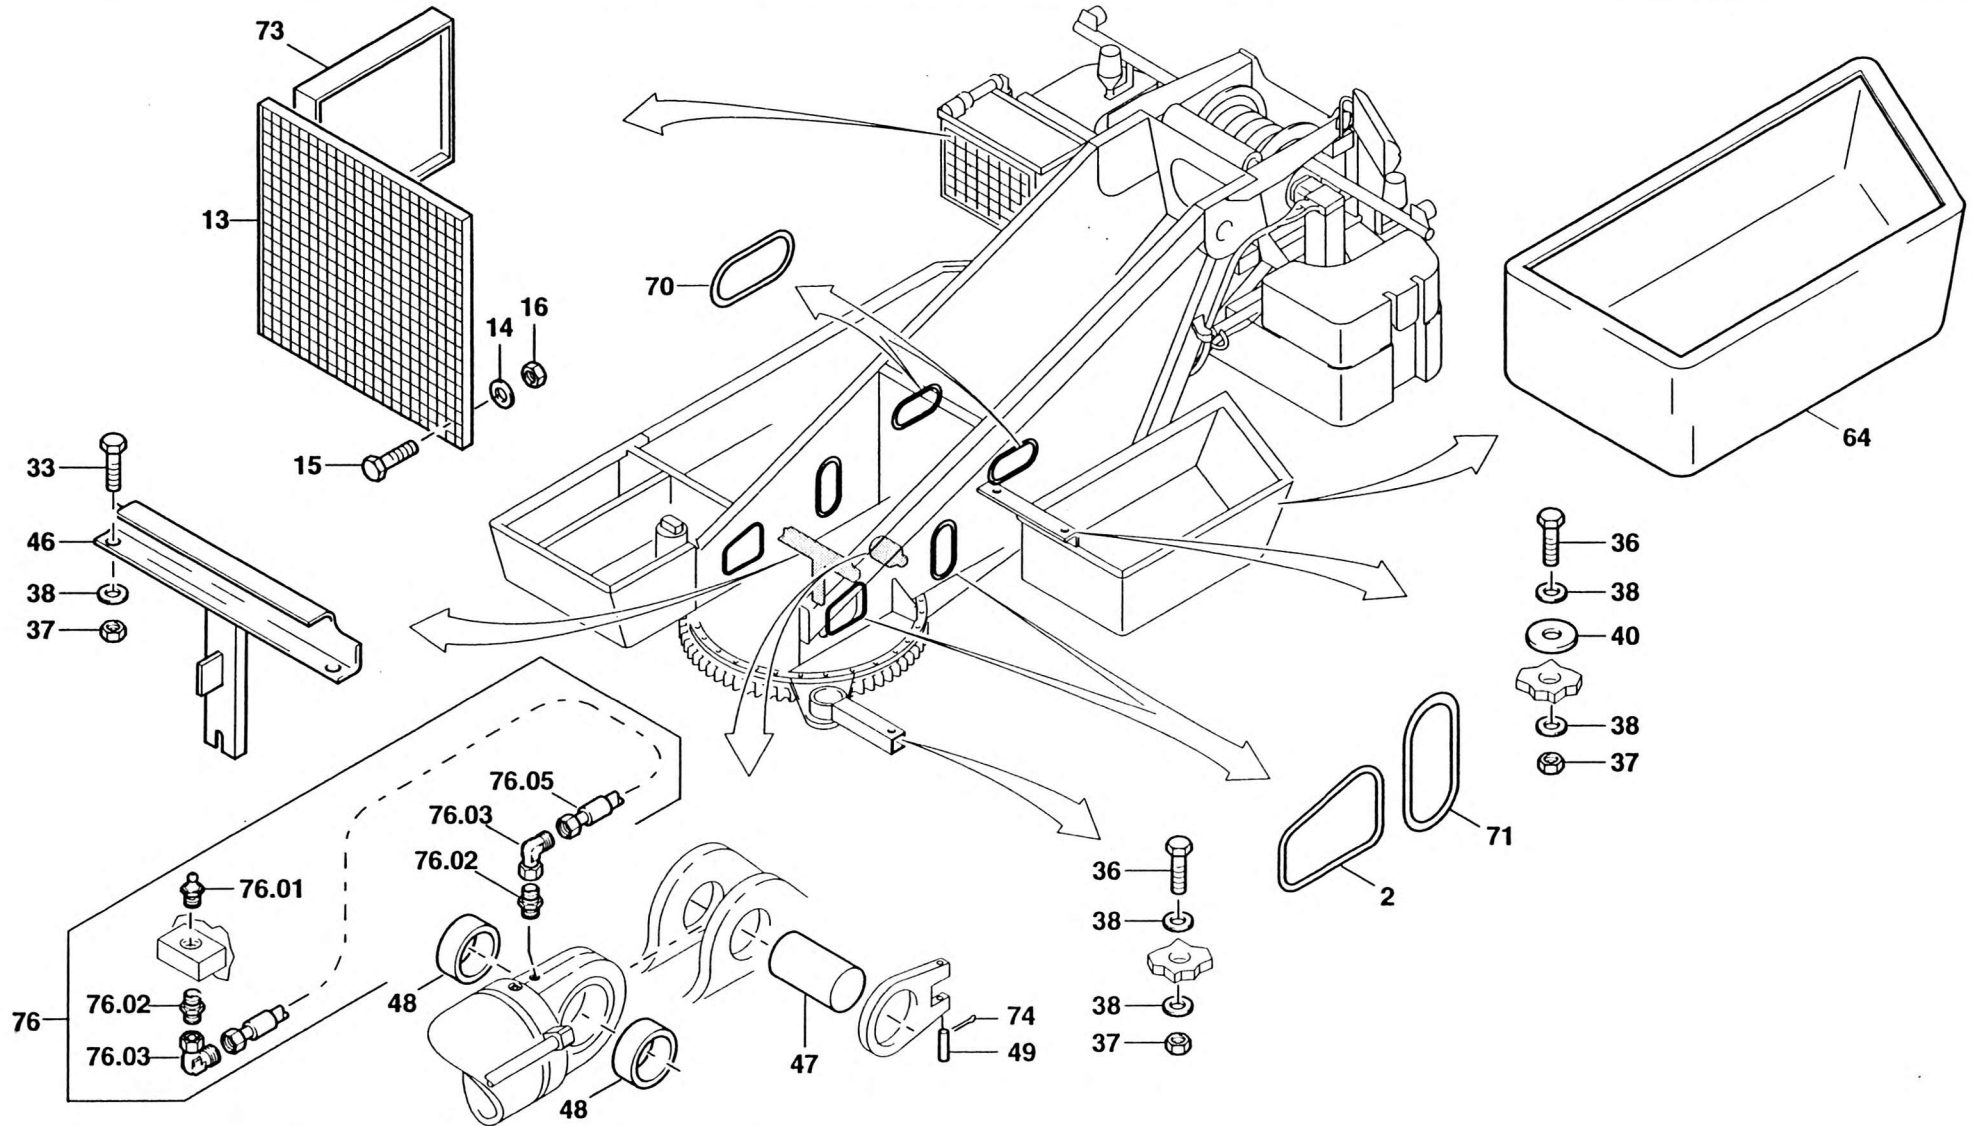

DREHTISCHANBAUTEILE
ATTACHMENT PARTS FOR TURNTABLE

BILDTAFEL
PICTORIAL DISPLAY

GMK 3050
BE 600
G 119

03.97

2301670-ETL E

1/2

DREHTISCHANBAUTEILE
ATTACHMENT PARTS FOR TURNTABLE

BILDTAFEL
PICTORIAL DISPLAY

GMK 3050
BE 600
G 119

03.97

2301670-ETL E

2/2